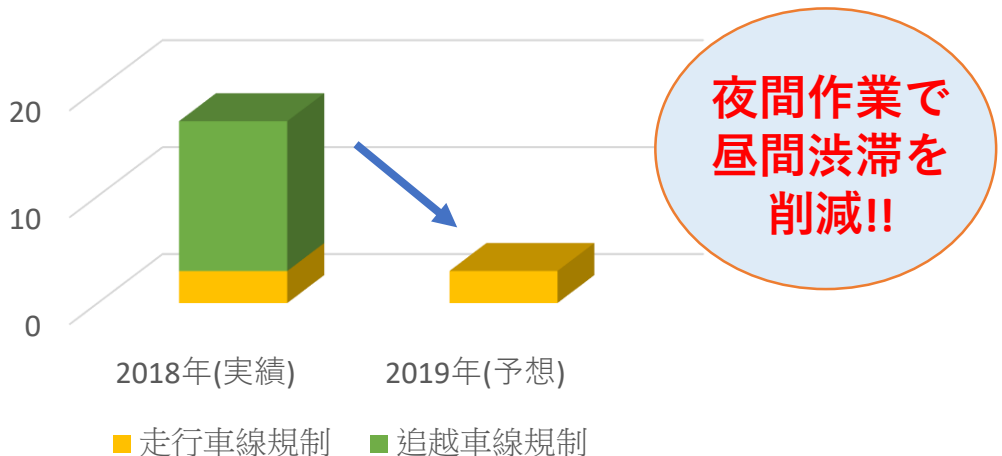

愛知道路コンセッション株式会社は、お客さまに安全で快適に道路をご利用いただくため、下記期間中において知多半島道路の**渋滞が予想される区間**の草刈り工事（中央分離帯）を**夜間に実施**し、例年発生していた**渋滞の大幅な緩和**を目指します。騒音・安全に配慮して実施いたしますが、車線規制区間内は注意してご通行くださいますようお願い申し上げます。

車線規制区間（大高IC～半田中央IC）
6月10日(月)～6月17日(月)
20：00～翌朝6：00（土・日・祝を除く）
※雨天順延あり

【草刈り工事に伴う渋滞予想日数】